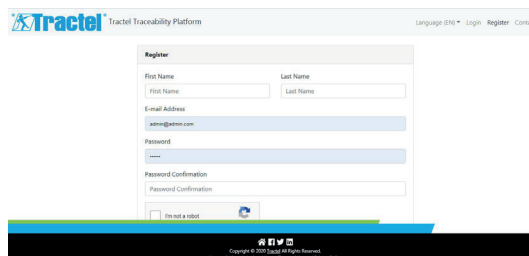

- Informaciones obligatorias para registrarse o crear una cuenta :
  - Nombre
  - Dirección de e-mail
- Cree una contraseña para asegurar su cuenta.

1. 5 Registre y haga un seguimiento de la información clave sobre la vida de su producto.