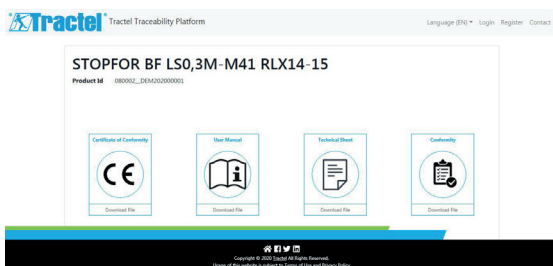

## ACCESO INSTANTÁNEO A :

- **Identificación del producto** : informaciones del producto (lote & número de serie, fecha de fabricación etc).
- **Documentos relativos al producto** (descargable en formato pdf):
  - Certificado de Conformidad (Certificado expedido por el organismo acreditado)
  - Manual de uso
  - Ficha técnica
  - Declaración de conformidad
- **Sistema de trazabilidad**
  - Posibilidad de registrar y seguir las diferentes etapas de la vida de su equipo: fecha de instalación, fecha de uso, fecha de venta, fecha de compra, fecha de venta servicio, asignación del equipo a un usuario, revisiones periódicas, operaciones de mantenimiento, eliminación, etc.

## ¿Cómo se utiliza?

- 1 Descargue una aplicación gratuita para escanear códigos QR en su smartphone, tableta u ordenador.

Ejemplo :  
lector código QR  
para Android

- 2 Abra esta aplicación y escanee el código QR que aparece en el envase o directamente en el producto.

Se le dirigirá automáticamente a la página web de su producto, en el sitio web de Tractel® dedicado a la trazabilidad.

- 3 Descargue toda la información relativa a su producto.

- Información de identificación del producto: número de lote y de serie, fecha de fabricación.